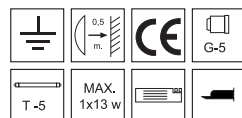

# CUELEBRE

Aplicue de pared de aluminio extrusionado, abatible 90°.

Reflector, Incluido

Color	Potencia	L m/m	Ref.	P.V.P.
Plata Met.	1X8 w	350	<b>CUT108</b>	89,42 €
N/Mate	1x8 w	350	<b>CUS108</b>	112,75 €
Patiné	1x8 w	350	<b>CUG108</b>	117,73 €
B. de Oro	1x8 w	350	<b>CUD108</b>	123,62€
Plata Met.	1X13 w	550	<b>CUT113</b>	111,98 €
N/Mate	1x13 w	550	<b>CUS113</b>	141,61 €
Patiné	1x13 w	550	<b>CUG113</b>	147,21 €
B. de Oro	1x13 w	550	<b>CUD113</b>	154,57 €