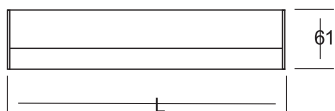

# CUELEBRE

Aplicue de pared de aluminio extrusionado, abatible 90°.

Reflector, Incluido

Color	Potencia	L m/m	Ref.	P.V.P.
Plata Met.	1X8 w	350	<b>CUT108</b>	89,42 €
N/Mate	1x8 w	350	<b>CUS108</b>	112,75 €
Patiné	1x8 w	350	<b>CUG108</b>	117,73 €
B. de Oro	1x8 w	350	<b>CUD108</b>	123,62€
Plata Met.	1X13 w	550	<b>CUT113</b>	111,98 €
N/Mate	1x13 w	550	<b>CUS113</b>	141,61 €
Patiné	1x13 w	550	<b>CUG113</b>	147,21 €
B. de Oro	1x13 w	550	<b>CUD113</b>	154,57 €