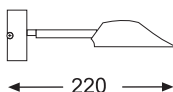

# CUELEBRE

Aplicue de pared de aluminio extrusionado, abatible 90°.

Reflector, Incluido

Color	Potencia	L m/m	Ref.	P.V.P.
Plata Met.	1X8 w	350	<b>CUT108</b>	89,42 €
N/Mate	1x8 w	350	<b>CUS108</b>	112,75 €
Patiné	1x8 w	350	<b>CUG108</b>	117,73 €
B. de Oro	1x8 w	350	<b>CUD108</b>	123,62€
Plata Met.	1X13 w	550	<b>CUT113</b>	111,98 €
N/Mate	1x13 w	550	<b>CUS113</b>	141,61 €
Patiné	1x13 w	550	<b>CUG113</b>	147,21 €
B. de Oro	1x13 w	550	<b>CUD113</b>	154,57 €