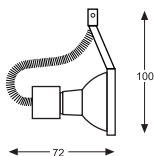

DADO Armazones Techo

SILUETA

Otras Figuras: ARpa, KRon, PAlanca o SErperntina..... Consultar