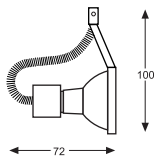

DADO

Foco de aluminio para casquillo GU10