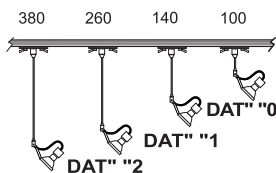

TIJA 2

DACB2	33,40 €
DACC2	37,60 €
DACD2	44,50 €
DACG2	42,40 €
DACN2	33,40 €
DACS2	42,00 €
DACT2	37,60 €

TIJAS 0 y 1, Mismo precio

TIJAS 2 y 3, Mismo precio

DADO Regleta

BARRA DE 2

ACABADO	REF.	P.V.P.
BLANCO	DABB2	52,15 €
CROMO	DABC2	75,75 €
B. ORO	DABD2	90,25 €
PATINÉ	DABG2	85,95 €
NEGRO	DABN2	52,15 €
N/MATE	DABS2	85,95 €
PLATA	DABT2	75,75 €