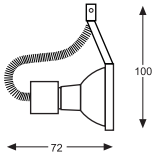

TIJA 2

DACB2	33,40 €
DACC2	37,60 €
DACD2	44,50 €
DACG2	42,40 €
DACN2	33,40 €
DACS2	42,00 €
DACT2	37,60 €

TIJAS 0 y 1, Mismo precio

TIJAS 2 y 3, Mismo precio

DADO Regleta

BARRA DE 2

ACABADO	REF.	P.V.P.
BLANCO	DABB2	52,15 €
CROMO	DABC2	75,75 €
B. ORO	DABD2	90,25 €
PATINÉ	DABG2	85,95 €
NEGRO	DABN2	52,15 €
N/MATE	DABS2	85,95 €
PLATA	DABT2	75,75 €