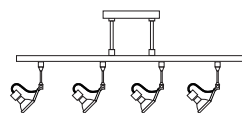

SILUETA

Otras Figuras: ARpa, KRon, PAlanca o SErperntina..... Consultar

SILUETA DE 3

ACABADO	REF.	Tija 0
CROMO	DALUC3C	146,05 €
B. ORO	DALUD3C	177,35 €
PATINÉ	DALUG3C	168,90 €
NEGRO	DALUN3C	132,90 €
N/MATE	DALUS3C	168,90 €
PLATA	DALUT3C	146,05 €

155x65x350x550

SILUETA DE 4

CROMO	DALUC4C	188,20 €
B. ORO	DALUD4C	221,20 €
PATINÉ	DALUG4C	210,65 €
NEGRO	DALUN4C	174,30 €
N/MATE	DALUS4C	210,65 €
PLATA	DALUT4C	188,20 €

155x65x350x750

SILUETA DE 6

CROMO	DALUC6	241,35 €
B. ORO	DALUD6	311,65 €
PATINÉ	DALUG6	296,80 €
NEGRO	DALUN6	266,15 €
N/MATE	DALUS6	296,80 €
PLATA	DALUT6	241,35 €