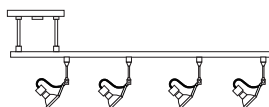

PALANCA DE 4

CROMO	DAPAC4C	228,70 €
B. ORO	DAPAD4C	263,20 €
PATINÉ	DAPAG4C	250,70 €
NEGRO	DAPAN4C	212,50 €
N/MATE	DAPAS4C	250,70 €
PLATA	DAPAT4C	228,70 €

155x65x350x850