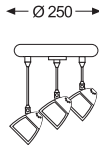

PLAFON 3/3

BLANCO	GVPB3/3	150,20 €
CROMO	GVPC3/3	174,60 €
B. ORO	GVPD3/3	191,50 €
PATINÉ	GVPG3/3	182,40 €
NEGRO	GVPN3/3	150,20 €
N/MATE	GVPS3/3	182,40 €
PLATA	GVPT3/3	174,60 €