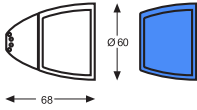

# GV

Casquillo de acero con pantalla de vidrio para lámpara Bi-Pin de muy baja tensión.

Op. pantalla en Azul Nautico,  
(añadir una A a la ref.)  
Ej. GVPB3 = vidrio Blanco;  
GVPB3A = vidrio Azul Nautico