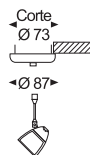

BASE EMPOTRABLE

REF. P.V.P.

EFB	6,20 €
EFC	7,80 €
EFD	8,60 €
EFG	8,60 €
EFN	6,20 €
EFS	8,20 €
EFT	7,80 €