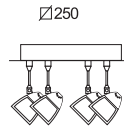

PLAFON 4C

GVPB4C	208,90 €
GVPC4C	216,35 €
GVPD4C	262,10 €
GVPG4C	249,65 €
GVPN4C	208,90 €
GVPS4C	249,65 €
GVPT4C	216,35 €