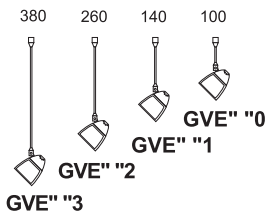

BASE EMPOTRABLE

REF. P.V.P.

EFB	6,20 €
EFC	7,80 €
EFD	8,60 €
EFG	8,60 €
EFN	6,20 €
EFS	8,20 €
EFT	7,80 €