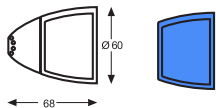

GV Armazones Techo

SILUETA

Otras Figuras: ARpa, KRon, PALanca o SErpentina..... Consultar