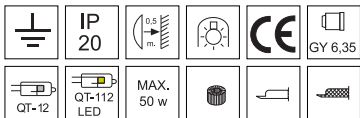

GV Regleta

GVBN3A

BARRA DE 2

ACABADO	REF.	P.V.P.
BLANCO	GVBB2	84,50 €
CROMO	GVBC2	97,20 €
B. ORO	GVBD2	110,45 €
PATINÉ	GVBG2	105,20 €
NEGRO	GVBN2	84,50 €
N/MATE	GVBS2	105,20 €
PLATA	GVBT2	97,20 €

270x42x40

BARRA DE 3

BLANCO	GVBB3	128,70 €
CROMO	GVBC3	151,45 €
B. ORO	GVBD3	170,01 €
PATINÉ	GVBG3	162,15 €
NEGRO	GVBN3	128,70 €
N/MATE	GVBS3	162,15 €
PLATA	GVBT3	151,45 €

440x42x40

BARRA DE 4

BLANCO	GVBB4	178,55 €
CROMO	GVBC4	207,75 €
B. ORO	GVBD4	239,70 €
PATINÉ	GVBG4	228,30 €
NEGRO	GVBN4	178,55 €
N/MATE	GVBS4	228,30 €
PLATA	GVBT4	207,75 €

1000x42x40