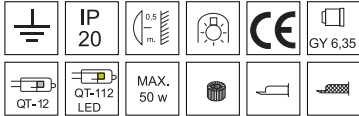

# GV

Casquillo de acero con pantalla de vidrio para lámpara Bi-Pin de muy baja tensión.

Op. pantalla en Azul Nautico,  
(añadir una A a la ref.)  
Ej. GVPB3 = vidrio Blanco;  
GVPB3A = vidrio Azul Nautico