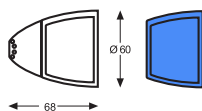

GV: Armazones Techo

DRAGÓN

Otras Figuras: ARpa, KRon, PAlanca o SErpiente..... Consultar

Ø 200 x450x600