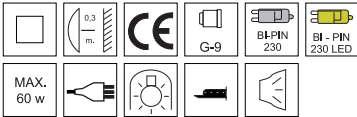

# JET

Foco de zamak con pantalla de vidrio blanco matizado arena.

Op. pantalla en Azul Nautico,  
(añadir una A a la ref.)  
Ej. JEPB1 = vidrio Blanco;  
JEPB1A = vidrio Azul Nautico