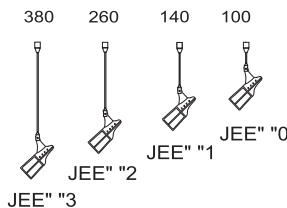

## PINZA

BLANCO	<b>JEBM</b>	36,75 €
NEGRO	<b>JEMN</b>	36,75 €

120x70

## TIJA EMPOTRABLE

BLANCO	<b>JEEB0</b>	25,20 €
CROMO	<b>JEEO0</b>	28,15 €
B. ORO	<b>JEED0</b>	32,90 €
PATINÉ	<b>JEEG0</b>	31,35 €
NEGRO	<b>JEEN0</b>	25,20 €
N/MATE	<b>JEES0</b>	31,35 €
PLATA	<b>JEET0</b>	28,15 €