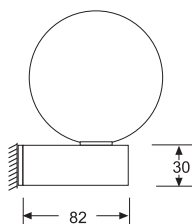

LM

Aplique de Zamak con bola de vidrio blanco o grafilado.

Color	Ref.	P.V.P.
Cromo	LMCG	36,90 €
B. de Oro	LMDG	43,95 €
Patiné	LMGG	41,85 €
N/Mate	LMSG	38,70 €

Cromo	LMC	33,50 €
B. de Oro	LMD	40,35 €
Patiné	LMG	38,45 €
N/Mate	LMS	35,70 €