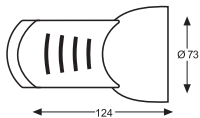

M

Foco de acero para lámpara R - 63, casquillo E - 27.

BASE 1

ACABADO	REF.	P.V.P.
BLANCO	MPB1	12,20 €
CROMO	MPC1	22,05 €
B. ORO	MPD1	24,55 €
PATINÉ	MPG1	23,40 €
NEGRO	MPN1	12,20 €
N/MATE	MPS1	23,40 €
PLATA	MPT1	22,05 €

Ø 83

350X30X17

BARRA DE 2

REF.	P.V.P.
MBB2	25,50 €
MBC2	49,85 €
MBD2	56,10 €
MBG2	53,45 €
MBN2	25,50 €
MBS2	53,45 €
MBT2	49,85 €

BARRA DE 3

BLANCO	MBB3	38,70 €
CROMO	MBC3	72,30 €
B. ORO	MBD3	82,40 €
PATINÉ	MBG3	78,20 €
NEGRO	MBN3	38,70 €
N/MATE	MBS3	78,20 €
PLATA	MBT3	72,30 €