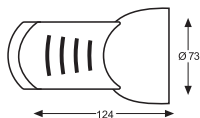

M Plafón

PLAFON 3

ACABADO	REF.	P.V.P.
BLANCO	MPB3	41,60 €
CROMO	MPC3	75,80 €
B. ORO	MPD3	85,60 €
PATINÉ	MPG3	81,50 €
NEGRO	MPN3	41,60 €
N/MATE	MPS3	81,50 €
PLATA	MPT3	75,80 €

← Ø 250 →

PLAFON 3/3

BLANCO	MPB3/3	45,75 €
CROMO	MPC3/3	83,40 €
B. ORO	MPD3/3	94,10 €
PATINÉ	MPG3/3	89,60 €
NEGRO	MPN3/3	45,75 €
N/MATE	MPS3/3	89,60 €
PLATA	MPT3/3	83,40 €

← Ø 250 →

PLAFON 4 C

BLANCO	MPB4C	66,35 €
CROMO	MPC4C	110,40 €
B. ORO	MPD4C	123,30 €
PATINÉ	MPG4C	117,45 €
NEGRO	MPN4C	66,35 €
N/MATE	MPS4C	117,45 €
PLATA	MPT4C	110,40 €

□ 250

PINZA

BLANCO	MMB	19,05 €
NEGRO	MMN	19,05 €

120X120X170