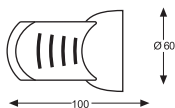

P

Mini foco de acero para casquillo GU 10.