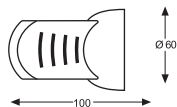

P Plafón

PLAFON 3

ACABADO	REF.	P.V.P.
BLANCO	PPB3	41,05 €
CROMO	PPC3	75,15 €
B. ORO	PPD3	83,40 €
PATINÉ	PPG3	79,45 €
NEGRO	PPN3	41,05 €
N/MATE	PPS3	79,45 €
PLATA	PPT3	75,15 €

← Ø 250 →

PLAFON 3/3

BLANCO	PPB3/3	45,15 €
CROMO	PPC3/3	82,65 €
B. ORO	PPD3/3	91,80 €
PATINÉ	PPG3/3	87,40 €
NEGRO	PPN3/3	45,15 €
N/MATE	PPS3/3	87,40 €
PLATA	PPT3/3	82,65 €

← Ø 250 →

PLAFON 4 C

BLANCO	PPB4C	65,65 €
CROMO	PPC4C	109,20 €
B. ORO	PPD4C	120,50 €
PATINÉ	PPG4C	114,75 €
NEGRO	PPN4C	65,65 €
N/MATE	PPS4C	114,75 €
PLATA	PPT4C	109,20 €

∇ 250

PINZA

BLANCO	PMB	18,60 €
NEGRO	PMN	18,60 €

120X120X170