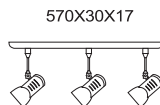

BARRA DE 3

REF. P.V.P.

PVBB3	58,70 €
PVBC3	91,70 €
PVBD3	103,90 €
PVBG3	98,95 €
PVBN3	58,70 €
PVBS3	98,95 €
PVBT3	91,70 €

BARRA DE 4

BLANCO	PVBB4	83,95 €
CROMO	PVBC4	131,45 €
B. ORO	PVBD4	150,50 €
PATINÉ	PVBG4	143,35 €
NEGRO	PVBN4	83,95 €
N/MATE	PVBS4	143,35 €
PLATA	PVBT4	131,45 €