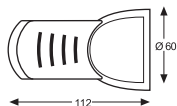

← Ø 250 →

PLAFON 4C

PVPB4C	95,25 €
PVPC4C	125,65 €
PVPD4C	150,95 €
PVPG4C	143,75 €
PVPN4C	95,25 €
PVPS4C	143,75 €
PVPT4C	125,65 €

∅ 250

PV Armazones Techo

KRON

Otras Figuras: ARpa, siLUeta, PAlanca o SErpentina..... Consultar