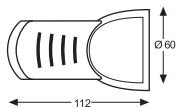

PVT'' '3

TIJA 2

PVTB2	26,75 €
PVTC2	31,00 €
PVTD2	36,96 €
PVTG2	35,20 €
PVTN2	26,75 €
PVTS2	35,20 €
PVTT2	31,00 €

TIJAS 0 y 1, Mismo precio

TIJAS 2 y 3, Mismo precio

PV Plafón

BASE 1

ACABADO	REF.	P.V.P.
BLANCO	PVPB1	19,05 €
CROMO	PVPC1	29,15 €
B. ORO	PVPD1	32,15 €
PATINÉ	PVPG1	30,60 €
NEGRO	PVPN1	19,05 €
N/MATE	PVPS1	30,60 €
PLATA	PVPT1	29,15 €