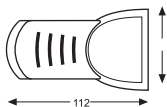

PV: Armazones Techo

DRAGÓN

Otras Figuras: ARpa, siLUeta, PALanca o SErpiente..... Consultar