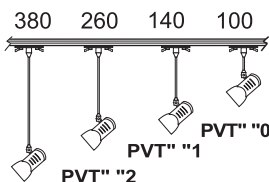

PVT'' '3

TIJA 2

PVTB2	26,75 €
PVTC2	31,00 €
PVTD2	36,96 €
PVTG2	35,20 €
PVTN2	26,75 €
PVTS2	35,20 €
PVTT2	31,00 €

TIJAS 0 y 1, Mismo precio

TIJAS 2 y 3, Mismo precio

PV Plafón

BASE 1

ACABADO	REF.	P.V.P.
BLANCO	PVPB1	19,05 €
CROMO	PVPC1	29,15 €
B. ORO	PVPD1	32,15 €
PATINÉ	PVPG1	30,60 €
NEGRO	PVPN1	19,05 €
N/MATE	PVPS1	30,60 €
PLATA	PVPT1	29,15 €