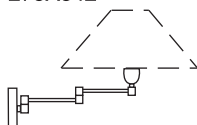

275X342

Negro
Cromado
Plata Met
B. de Oro
N/Mate

PANTAN2
PANTAC2
PANTAT2
PANTAD2
PANTAS2

32,44 €
43,56 €
43,56 €
55,86 €
53,20 €

INTERRUPTOR

Negro

REG10

3,28 €

REGULADOR

Negro
Cromado
Plata Met
B. de Oro
N/Mate

REGN10
REGC10
REGT10
REGD10
REGS10

25,05 €
26,35 €
26,35 €
30,50 €
29,05 €