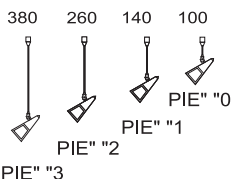

1000X35X17

PINZA

BLANCO	PIMB	36,75 €
NEGRO	PIMN	36,75 €

120x70

TIJA EMPOTRABLE

BLANCO	PIEBO	25,20 €
CROMO	PIECO	28,15 €
B. ORO	PIEDO	32,90 €
PATINÉ	PIEGO	31,35 €
NEGRO	PIENO	25,20 €
N/MATE	PIESO	31,35 €
PLATA	PIETO	28,15 €

BASE EMPOTRABLE

EFB	6,20 €
EFC	7,80 €
EFD	8,60 €
EFG	8,60 €
EFN	6,20 €
EFS	8,20 €
EFT	7,80 €

PIRAMIDE Armazones Techo

ARPA

Otras Figuras: DRagón, siLUeta, KRon, PAlanca o SErpiente..... Consultar

ARPA DE 4