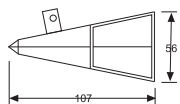

PIRAMIDE

Foco de zamak con pantalla de vidrio blanco matizado arena.

Op. pantalla en Azul Nautico,
(añadir una A a la ref.)
Ej. PBS3 vidrio Blanco;
PIBS3A vidrio Azul Nautico

BASE 1

ACABADO	REF.	P.V.P.
BLANCO	PIPB1	29,15 €
CROMO	PIPC1	31,30 €
B. ORO	PIPD1	36,15 €
PATINÉ	PIPG1	34,45 €
NEGRO	PIPN1	29,15 €
N/MATE	PIPS1	34,45 €
PLATA	PIPT1	31,30 €