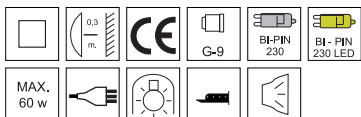

PIRAMIDE

Foco de zamak con pantalla de vidrio blanco matizado arena.

Op. pantalla en Azul Nautico,
(añadir una A a la ref.)
Ej. PBS3 vidrio Blanco;
PIBS3A vidrio Azul Nautico

BASE 1

ACABADO	REF.	P.V.P.
BLANCO	PIPB1	29,15 €
CROMO	PIPC1	31,30 €
B. ORO	PIPD1	36,15 €
PATINÉ	PIPG1	34,45 €
NEGRO	PIPN1	29,15 €
N/MATE	PIPS1	34,45 €
PLATA	PIPT1	31,30 €