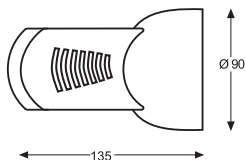

120X120X170

V Regleta

REGLETA DE 2

ACABADO	REF.	P.V.P.
BLANCO	VBB2	33,30 €
B. ORO	VBD2	72,10 €
NEGRO	VCN2	33,30 €

350X30X17

REGLETA DE 3

BLANCO	VBB3	49,45 €
B. ORO	VBD3	104,00 €
NEGRO	VCN3	49,45 €

570X30X17