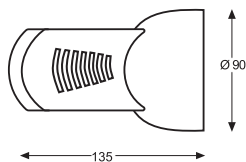

V

BASE 1

ACABADO	REF.	P.V.P.
BLANCO	VPB1	15,00 €
B. ORO	VPD1	30,05 €
NEGRO	VPN1	15,00 €

Ø 83

← Ø 250 →

PLAFON 3

REF.	P.V.P.
VPB3	52,80 €
VPD3	110,25 €
VPN3	52,80 €

PLAFON 4 C

120X120X170

V Regleta

REGLETA DE 2

ACABADO	REF.	P.V.P.
BLANCO	VBB2	33,30 €
B. ORO	VBD2	72,10 €
NEGRO	VCN2	33,30 €

350X30X17

REGLETA DE 3

BLANCO	VBB3	49,45 €
B. ORO	VBD3	104,00 €
NEGRO	VCN3	49,45 €

570X30X17

REGLETA DE 4

BLANCO	VBB4	68,00 €
B. ORO	VBD4	146,15 €
NEGRO	VCN4	68,00 €

1000X35X17