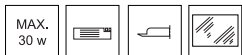

BALANT Redondo

Dowlights a punto de conexión: incluyen led SMD, fuente de alimentación y pinzas de sujeción a techo.

	m/m.	6 W	12 W	20 W	25 W	30 W
Corte Ø	Corte	Ø 110	Ø 140	Ø205	Ø200	Ø200
	h	24	24	24	45	45
	Diametro	Ø 120	Ø 160	Ø 225	Ø 220	Ø 220