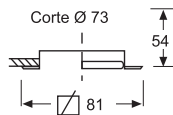

CE

Empotrable cuadrado de acero; de encastre circular y fijo.

ACABADO	Ref.	P.V.P.
BLANCO	CEB	7,85 €
NEGRO	CEN	7,85 €
CROMO	CEC	9,90 €
B. DE ORO	CED	13,90 €
N/MATE	CES	13,25 €
PLATA MET.	CET	9,90 €