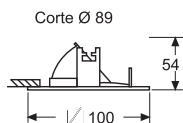

FB

Empotrable cuadrado de fundición de aluminio, bola enrasada basculante, encastre redondo, cierre con bisel a 45°.

ACABADO	Ref.	P.V.P.
BLANCO	FBB	22,75 €
NEGRO	FBN	22,75 €
CROMO	FBC	32,40 €
B. DE ORO	FBD	35,45 €
RAIZ	FBI	32,40 €
PATINÉ	FBG	35,45 €
N/MATE	FBS	33,75 €
PLATA MET.	FBT	32,40 €