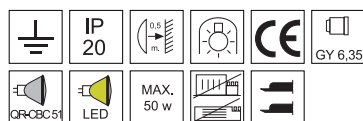

FB

Empotrable cuadrado de fundición de aluminio, bola enrasada basculante, encastre redondo, cierre con bisel a 45°.

ACABADO	Ref.	P.V.P.
BLANCO	FBB	22,75 €
NEGRO	FBN	22,75 €
CROMO	FBC	32,40 €
B. DE ORO	FBD	35,45 €
RAIZ	FBI	32,40 €
PATINÉ	FBG	35,45 €
N/MATE	FBS	33,75 €
PLATA MET.	FBT	32,40 €