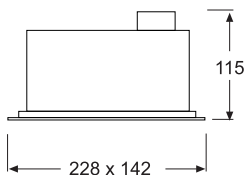

LH

Empotrables basculantes de fundición de aluminio, reflector de plancha de aluminio de gran pureza pulido y anodizado mate y difusor de vidrio templado, opcional en uvilex.

Corte ∇ 218 x 130

MODELO LH70