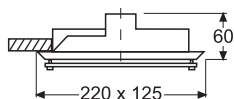

LI

Empotrable rectangular de acero, carcasa interior basculante.

Corte 195 x 95

Color	Ref	P.V.P.
Blanco	LIB	41,45 €
Negro	LIN	41,45 €
Cromo	LIC	62,90 €
B. de Oro	LID	69,40 €
Niquel Mate	LIS	66,05 €
Plata Met.	LIT	62,90 €