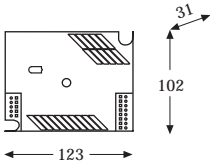

# EQUIPOS ELECTRÓNICOS BAJO CONSUMO.

EE 118/26

Color Ref P.V.P.

Blanco CLPT 17,80 €

EE 226

Color Ref P.V.P.

Blanco CLPT 29,80 €