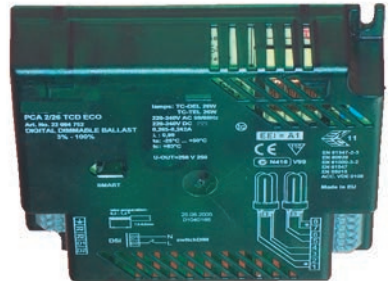

# EQUIPOS ELECTRÓNICOS BAJO CONSUMO.

EE 118/26

Color Ref P.V.P.

Blanco CLPT 17,80 €

EE 226

Color Ref P.V.P.

Blanco CLPT 29,80 €