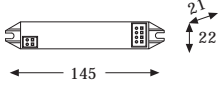

# EQUIPOS ELECTRÓNICOS BAJO CONSUMO.

EE 118/26

Color Ref P.V.P.

Blanco CLPT 17,80 €

EE 226

Color Ref P.V.P.

Blanco CLPT 29,80 €