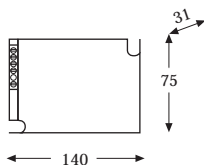

EQUIPOS DESCARGA

EE 35

Color Ref P.V.P.
Negro EE35 63,80 €

EE 70

Color Ref P.V.P.
Negro EE70 61,80 €

EE 150

Color Ref P.V.P.
Negro EE150 110,80 €