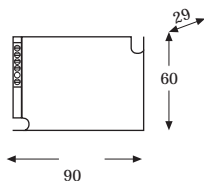

EQUIPOS DESCARGA

EE 35

Color Ref P.V.P.
Negro EE35 63,80 €

EE 70

Color Ref P.V.P.
Negro EE70 61,80 €

EE 150

Color Ref P.V.P.
Negro EE150 110,80 €