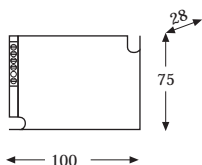

EQUIPOS DESCARGA

EE 35

Color Ref P.V.P.
Negro EE35 63,80 €

EE 70

Color Ref P.V.P.
Negro EE70 61,80 €

EE 150

Color Ref P.V.P.
Negro EE150 110,80 €