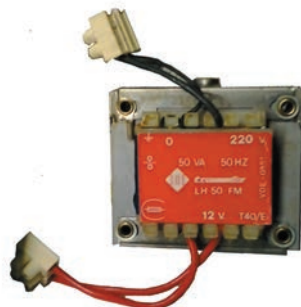

TRANSFORMADORES ELECTROMAGNETICOS

TR-35

Color	Ref	P.V.P.	RAE
Blanco	CLPT	19,80 €	0

TR-50

Color	Ref	P.V.P.	RAE
Blanco	CLPT	21,10 €	0

TRANSFORMADORES TOROIDALES

TT-50

Color	Ref	P.V.P.	RAE
Blanco	CLPT	29,80 €	0

TT-51

Color	Ref	P.V.P.	RAE
Blanco	CLPT	29,80 €	0