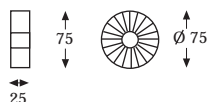

TT-51

Color	Ref	P.V.P.	RAE
Blanco	CLPT	29,80 €	0