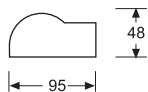

Luminaria fluorescente de hierro, incorpora reflector de aluminio, difusor de metacrilato y tapas laterales de poliamida.

Color	W	L m/m	Ref.	P.V.P.
Blanco	1x 8	335	COB108	30,00 €
Blanco	1x13	495	COB115	36,85 €
Blanco	1x15	565	COB118	41,05 €
Blanco	1x18	650	COB130	42,30 €
Blanco	1x36	1260	COB136	54,60 €