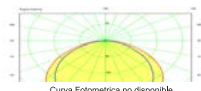

Curva Fotometrica no disponible.