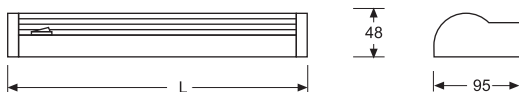

Luminaria fluorescente de hierro, incorpora reflector de aluminio, difusor de metacrilato y tapas laterales de poliamida.

Color	W	L m/m	Ref.	P.V.P.
Blanco	1x 8	335	COB108	30,00 €
Blanco	1x13	495	COB115	36,85 €
Blanco	1x15	565	COB118	41,05 €
Blanco	1x18	650	COB130	42,30 €
Blanco	1x36	1260	COB136	54,60 €