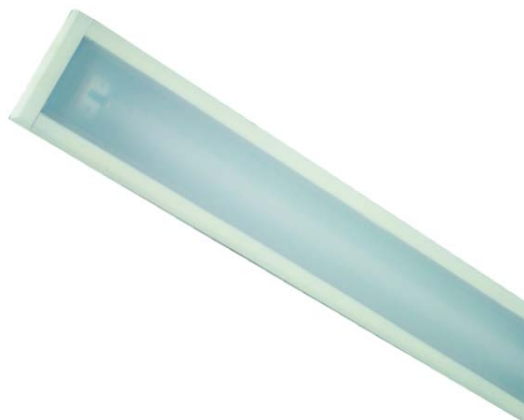

ESBELTA EMPOTRABLE

 T-5

Luminaria de extrusión de aluminio, mínima presencia en el techo, máxima disponibilidad energética, 14 - 80 W. Crea líneas continuas sin tramos ciegos intermedios. Incorporan balastos electrónicos de última generación, tapas laterales de poliamida-6, reflector de aluminio de 99.05 % de pureza, difusor de policarbonato y tubos T-5.

| Color | Potencia | L m/m | Ref. | P.V.P. |
|------------|----------|-------|---------------|----------|
| Blanco | 1x24 w | 650 | EEB124 | 76,80 € |
| Plata Met. | 1x24 w | 650 | EET124 | 80,50 € |
| Blanco | 1x39 w | 950 | EEB139 | 101,80 € |
| Plata Met. | 1x39 w | 950 | EET139 | 107,30 € |
| Blanco | 1x49 w | 1550 | EEB149 | 159,20 € |
| Plata Met. | 1x49 w | 1550 | EET149 | 166,50 € |
| Blanco | 1x54 w | 1250 | EEB154 | 140,70 € |
| Plata Met. | 1x54 w | 1250 | EET154 | 145,10 € |
| Blanco | 1x80 w | 1550 | EEB180 | 162,70 € |
| Plata Met. | 1x80 w | 1550 | EET180 | 170,90 € |

Anclaje techo 70x46
(Min. 2/Un.)

| Color | Ref. | P.V.P. |
|---------|---------------|--------|
| Zincado | EEZ910 | 5,80 € |

Otras potencias, consultar

Reflector, Difusor y Tubos T - 5 Incluidos; necesita anclajes de techo (min. 2/Un. por luminaria).

ESBELTA EMPOTRABLE ESTRUCTURA

T-5

Entramado de perfiles de aluminio extrusionado para crear líneas continuas

Accesorios

Unión recta cableado 100x55x61

| Color | Ref. | P.V.P. |
|------------|---------------|---------|
| Blanco | EEB500 | 11,65 € |
| Plata Met. | EET500 | 12,80 € |