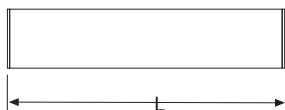

ESBELTA EMPOTRABLE

 T-5

Luminaria de extrusión de aluminio, mínima presencia en el techo, máxima disponibilidad energética, 14 - 80 W. Crea líneas continuas sin tramos ciegos intermedios. Incorporan balastos electrónicos de última generación, tapas laterales de poliamida-6, reflector de aluminio de 99.05 % de pureza, difusor de policarbonato y tubos T-5.

| Color | Potencia | L m/m | Ref. | P.V.P. |
|------------|----------|-------|---------------|----------|
| Blanco | 1x24 w | 650 | EEB124 | 76,80 € |
| Plata Met. | 1x24 w | 650 | EET124 | 80,50 € |
| Blanco | 1x39 w | 950 | EEB139 | 101,80 € |
| Plata Met. | 1x39 w | 950 | EET139 | 107,30 € |
| Blanco | 1x49 w | 1550 | EEB149 | 159,20 € |
| Plata Met. | 1x49 w | 1550 | EET149 | 166,50 € |
| Blanco | 1x54 w | 1250 | EEB154 | 140,70 € |
| Plata Met. | 1x54 w | 1250 | EET154 | 145,10 € |
| Blanco | 1x80 w | 1550 | EEB180 | 162,70 € |
| Plata Met. | 1x80 w | 1550 | EET180 | 170,90 € |