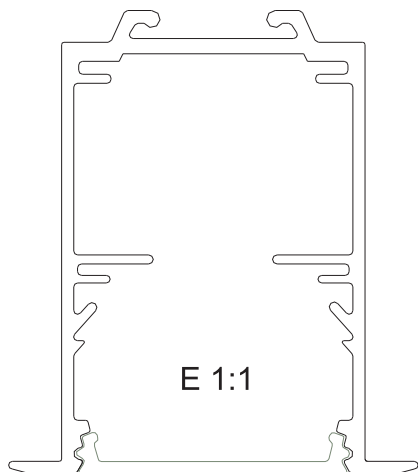

ESBELTA EMPOTRABLE

 T-5

Luminaria de extrusión de aluminio, mínima presencia en el techo, máxima disponibilidad energética, 14 - 80 W. Crea líneas continuas sin tramos ciegos intermedios. Incorporan balastos electrónicos de última generación, tapas laterales de poliamida-6, reflector de aluminio de 99.05 % de pureza, difusor de policarbonato y tubos T-5.

| Color | Potencia | L m/m | Ref. | P.V.P. |
|------------|----------|-------|---------------|----------|
| Blanco | 1x24 w | 650 | EEB124 | 76,80 € |
| Plata Met. | 1x24 w | 650 | EET124 | 80,50 € |
| Blanco | 1x39 w | 950 | EEB139 | 101,80 € |
| Plata Met. | 1x39 w | 950 | EET139 | 107,30 € |
| Blanco | 1x49 w | 1550 | EEB149 | 159,20 € |
| Plata Met. | 1x49 w | 1550 | EET149 | 166,50 € |
| Blanco | 1x54 w | 1250 | EEB154 | 140,70 € |
| Plata Met. | 1x54 w | 1250 | EET154 | 145,10 € |
| Blanco | 1x80 w | 1550 | EEB180 | 162,70 € |
| Plata Met. | 1x80 w | 1550 | EET180 | 170,90 € |

ESBELTA EMPOTRABLE ESTRUCTURA

T-5

Entramado de perfiles de aluminio extrusionado para crear líneas continuas

Accesorios

Unión recta cableado 100x55x61

| Color | Ref. | P.V.P. |
|------------|---------------|---------|
| Blanco | EEB500 | 11,65 € |
| Plata Met. | EET500 | 12,80 € |