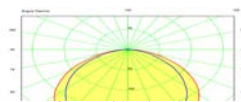

ESBELTA EMPOTRABLE

 T-5

Luminaria de extrusión de aluminio, mínima presencia en el techo, máxima disponibilidad energética, 14 - 80 W. Crea líneas continuas sin tramos ciegos intermedios. Incorporan balastos electrónicos de última generación, tapas laterales de poliamida-6, reflector de aluminio de 99.05 % de pureza, difusor de policarbonato y tubos T-5.