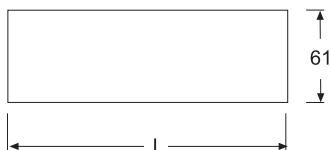

Otras medidas, consultar

Reflector, Difusor y Leds Incluidos

ESBELTA PUENTE LED

Tira LED

Luminaria ESBELTA con soporte horizontal, permite una ligera separación de la pared (40 m/m.) para mejorar las cualidades luminicas y o salvar algún pequeño obstaculo.