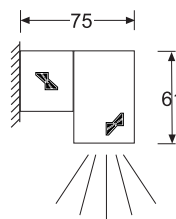

ESBELTA LED

LED SMD

Luminaria de extrusión de aluminio para línea continua, Leds SMD, potencia 14/28 W/m. Incorporan fuentes de alimentación, tapas laterales de poliamida-6, reflector de aluminio de 99,05 % de pureza, difusor de policarbonato matizado o transparente y tira de Led, blanco cálido.

Otras medidas, consultar

Reflector, Difusor y Leds Incluidos

ESBELTA PUENTE LED

Tira LED

Luminaria ESBELTA con soporte horizontal, permite una ligera separación de la pared (40 m/m.) para mejorar las cualidades luminicas y o salvar algún pequeño obstaculo.