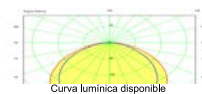

Otras medidas, consultar

Reflector, Difusor y Leds Incluidos

ESBELTA PUENTE LED

Tira LED

Luminaria ESBELTA con soporte horizontal, permite una ligera separación de la pared (40 m/m.) para mejorar las cualidades luminicas y o salvar algún pequeño obstaculo.