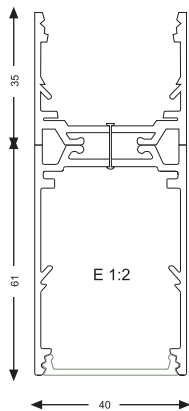

ESBELTA/SLIM: DIRECTA/INDIRECTA T-5

Luminaria fluorescente para luz directa-indirecta, doble periferia de aluminio 40x96 m/m. Esbelta y Slim, unidos por su base, opciones de pared o suspensión del techo.

ESBELTA ESTRUCTURA

 T-5

Accesorios

Unión recta cableado 100x40x61

Color	Ref.	P.V.P.
Blanco	ESB500	10,15 €
Plata Met.	EST500	11,60 €

Pletina de unión Zincada 50x33x1

Ref.	P.V.P.
FUZ050	2,46 €

Unión codo 120x120