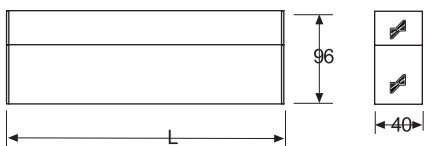

ESBELTA/SLIM: DIRECTA/INDIRECTA T-5

Luminaria fluorescente para luz directa-indirecta, doble periferia de aluminio 40x96 m/m. Esbelta y Slim, unidos por su base, opciones de pared o suspensión del techo.