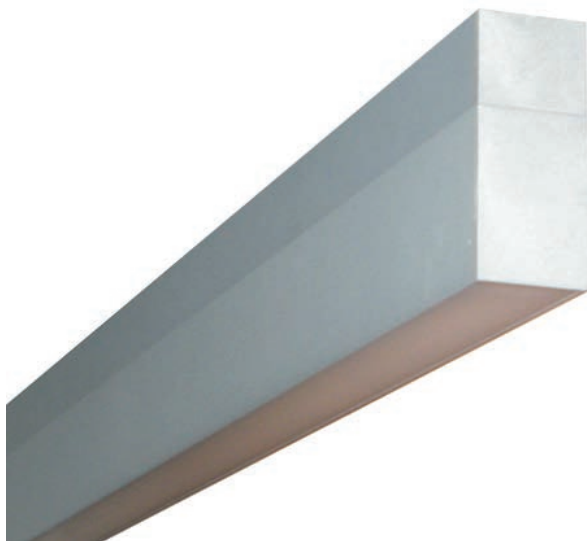

ESBELTA/SLIM: DIRECTA/INDIRECTA T-5

Luminaria fluorescente para luz directa-indirecta, doble periferia de aluminio 40x96 m/m. Esbelta y Slim, unidos por su base, opciones de pared o suspensión del techo.

Accesorios techo

Color	Ref.	P.V.P.
Zincado	MSZ900	12,80 €
Blanco Plata Met.	P11B P11T	19,70 € 22,50 €
Blanco Plata Met.	P12B P12T	19,70 € 22,50 €

Color	W	L m/m	Ref.	P.V.P.
Blanco	1x24/39 w	950	ESLB2439	190,96 €
Plata Met.	1x24/39 w	950	ESLT2439	201,10 €
Blanco	1x39/54 w	1250	ESLB3954	260,15 €
Plata Met.	1x39/54 w	1250	ESLT3954	271,05 €
Blanco	1x54/49 w	1550	ESLB5449	326,05 €
Plata Met.	1x54/49 w	1550	ESLT5449	339,90 €

ESBELTA ESTRUCTURA

 T-5

Accesorios

Unión recta cableado 100x40x61

Color	Ref.	P.V.P.
Blanco	ESB500	10,15 €
Plata Met.	EST500	11,60 €

Pletina de unión Zincada 50x33x1

Ref.	P.V.P.
FUZ050	2,46 €

Unión codo 120x120

Foco Baja Tensión 250x40x61

Color	Ref.	P.V.P.
Blanco	ESIB50	11,90 €
Plata Met.	ESIT50	14,60 €

Permite incorporar focos incandescentes en diferentes alturas y acabados.

Ángulo de sujección a pared Zincado