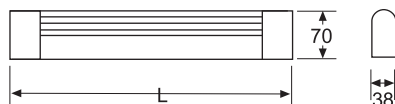

Luminaria de acero, perfil estrecho; incorpora reflector de aluminio, difusor de metacrilato, y tapas laterales de poliamida, dispone de accesorios para crear líneas continuas.

Color	W	L m/m	Ref.	P.V.P.
Blanco	1x15	468	FLB115	35,05 €
Negro	1x15	468	FLN115	35,05 €
Blanco	1x18	618	FLB118	36,95 €
Blanco	1x30	918	FLB130	46,90 €
Blanco	1x36	1218	FLB136	48,70 €
Alto factor.....				3,20 €
Blanco	1x58(1)	1518	FLB158	65,90 €