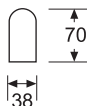

Luminaria de acero, perfil estrecho; incorpora reflector de aluminio, difusor de metacrilato, y tapas laterales de poliamida, dispone de accesorios para crear líneas continuas.

Color	W	L m/m	Ref.	P.V.P.
Blanco	1x15	468	FLB115	35,05 €
Negro	1x15	468	FLN115	35,05 €
Blanco	1x18	618	FLB118	36,95 €
Blanco	1x30	918	FLB130	46,90 €
Blanco	1x36	1218	FLB136	48,70 €
Alto factor.....				3,20 €
Blanco	1x58(1)	1518	FLB158	65,90 €