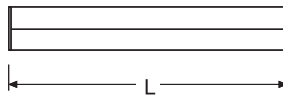

Opciones.

Color	L m/m	W	Ref.	P.V.P.	W	Ref.	P.V.P.
Blanco	650	1x24 w	FUB124	102,20 €	2x24 w	FUB224	130,30 €
Plata Met.	650	1x24 w	FUT124	119,45 €	2x24 w	FUT224	145,15 €
Blanco	950	1x39 w	FUB139	121,90 €	2x39 w	FUB239	168,25 €
Plata Met.	950	1x39 w	FUT139	139,60 €	2x39 w	FUT239	184,70 €
Blanco	1550	1x49 w	FUB149	159,95 €	2x49 w	FUB249	206,70 €
Plata Met.	1550	1x49 w	FUT149	187,35 €	2x49 w	FUT249	227,25 €
Blanco	1250	1x54 w	FUB154	138,10 €	2x54 w	FUB254	184,90 €
Plata Met.	1250	1x54 w	FUT154	149,45 €	2x54 w	FUT254	202,20 €

Reflector, Difusor y Tubos T - 5 Incluidos

Rejilla difusora: La fabricación y nomenclatura estándar se hace en base a difusor de policarbonato; para sustituirlo por el de rejilla, bastará con añadir una R a la referencia. El precio no varía Ej. modelo habitual (con difusor de policarbonato) **FUB124**. Con rejilla: **FUB124R**.