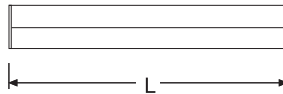

# FUTURA T - 5 BAÑADOR

T-5

Futura Bañador de pared T - 5 : Reflector asimétrico, corrige la emisión de flujo.

Opciones.

Color	L m/m	W	Ref.	P.V.P.
Blanco	650	1x24 w	<b>FUB524</b>	<b>95,70 €</b>
Plata Met.	650	1x24 w	<b>FUT524</b>	<b>112,95 €</b>
Blanco	950	1x39 w	<b>FUB539</b>	<b>112,90 €</b>
Plata Met.	950	1x39 w	<b>FUT539</b>	<b>130,60 €</b>
Blanco	1550	1x49 w	<b>FUB549</b>	<b>145,95 €</b>
Plata Met.	1550	1x49 w	<b>FUT549</b>	<b>163,35 €</b>
Blanco	1250	1x54 w	<b>FUB554</b>	<b>125,60 €</b>
Plata Met.	1250	1x54 w	<b>FUT554</b>	<b>136,95 €</b>