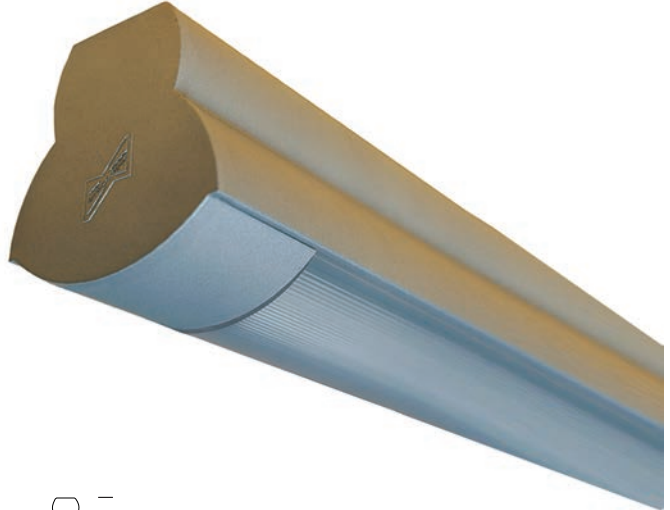

# FUTURA T - 5

T-5

Luminaria de aluminio extrusionado, incorpora reflector de aluminio de gran pureza (99,05 %), difusor de policarbonato, opcional en rejilla y tapas laterales de poliamida 6, dispone de accesorios para incorporar proyectores y crear líneas continuas. Abarca todas las potencias disponibles desde 1x4 a 2x80 w.

# FUTURA T - 5 BAÑADOR

T-5

Futura Bañador de pared T - 5 : Reflector asimétrico, corrige la emisión de flujo.

Opciones.

Color	L m/m	W	Ref.	P.V.P.
Blanco	650	1x24 w	<b>FUB524</b>	<b>95,70 €</b>
Plata Met.	650	1x24 w	<b>FUT524</b>	<b>112,95 €</b>
Blanco	950	1x39 w	<b>FUB539</b>	<b>112,90 €</b>
Plata Met.	950	1x39 w	<b>FUT539</b>	<b>130,60 €</b>
Blanco	1550	1x49 w	<b>FUB549</b>	<b>145,95 €</b>
Plata Met.	1550	1x49 w	<b>FUT549</b>	<b>163,35 €</b>
Blanco	1250	1x54 w	<b>FUB554</b>	<b>125,60 €</b>
Plata Met.	1250	1x54 w	<b>FUT554</b>	<b>136,95 €</b>

# FUTURA T - 8

T-8

Luminaria de aluminio extrusionado, incorpora reflector de aluminio de gran pureza (99,05 %), difusor de policarbonato, opcional en rejilla y tapas laterales de poliamida 6, dispone de accesorios para incorporar proyectores y crear líneas continuas.