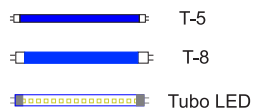

ESTRUCTURA FUTURA

Plataforma de aluminio extrusionado para crear líneas continuas de luminarias, sirve, además como base para incorporar proyectores.

Accesorios

Unión recta cableado 100x62x63

Color	Ref.	P.V.P.
Blanco	FUB500	11,65 €
Plata Met.	FUT500	12,80 €

Pletina de unión Zincada 50x33x1

Ref.	P.V.P.
FUZ050	2,46 €