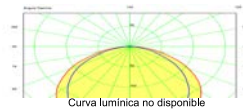

Color	W	L m/m	Ref.	P.V.P.
Blanco	1x10 w	650	<b>FUB110L</b>	42,50 €
Plata Met.	1x10 w	650	<b>FUT110L</b>	55,40 €
Blanco	1x14 w	950	<b>FUB114L</b>	54,20 €
Plata Met.	1x14 w	950	<b>FUT114L</b>	70,80 €
Blanco	1x16 w	1250	<b>FUB116L</b>	69,50 €
Plata Met.	1x16 w	1250	<b>FUT116L</b>	85,40 €
Blanco	1x20 w	1550	<b>FUB120L</b>	84,30 €
Plata Met.	1x20 w	1550	<b>FUT120L</b>	111,50 €