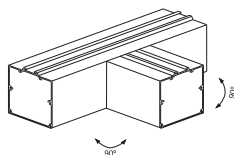

90°

Blanco	MSB700	53,90 €
Plata Met.	MST700	57,60 €

Unión cruz
240x240