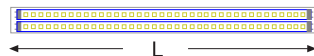

# MIDDLE LED

 Tubo LED

Luminaria fluorescente de superficie, línea continua para incorporar tubos Led.

Color	W	L m/m	Ref.	P.V.P.
Blanco	1x18	630	<b>MSB118L</b>	58,60 €
Plata Met.	1x18	630	<b>MST118L</b>	69,20 €
Blanco	1x36	1240	<b>MSB136L</b>	95,60 €
Plata Met.	1x36	1240	<b>MST136L</b>	108,40 €
Blanco	1x58	1540	<b>MSB158L</b>	110,20 €
Plata Met.	1x58	1540	<b>MST158L</b>	124,30 €

Blanco	2x18	630	<b>MSB218</b>	73,20 €
Plata Met.	2x18	630	<b>MST218</b>	83,80 €
Blanco	2x36	1240	<b>MSB236</b>	109,80 €
Plata Met.	2x36	1240	<b>MST236</b>	123,40 €
Blanco	2x58	1540	<b>MSB258</b>	128,80 €
Plata Met.	2x58	1540	<b>MST258</b>	142,90 €