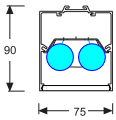

MIDDLE T - 8

T-8

Luminaria Middle para uno o dos tubos T- 8 equipada con balastos electrónicos de última generación, líneas continuas.

Color	W	L m/m	Ref.	P.V.P.
Blanco	1x18	630	MSB118	88,60 €
Plata Met.	1x18	630	MST118	99,80 €
Blanco	1x36	1240	MSB136	119,60 €
Plata Met.	1x36	1240	MST136	130,80 €
Blanco	1x58	1540	MSB158	131,50 €
Plata Met.	1x58	1540	MST158	144,60 €

Color	W	L m/m	Ref.	P.V.P.
Blanco	2x18	630	MSB218	98,60 €
Plata Met.	2x18	630	MST218	107,80 €
Blanco	2x36	1240	MSB236	134,60 €
Plata Met.	2x36	1240	MST236	142,80 €
Blanco	2x58	1540	MSB258	147,50 €
Plata Met.	2x58	1540	MST258	158,60 €