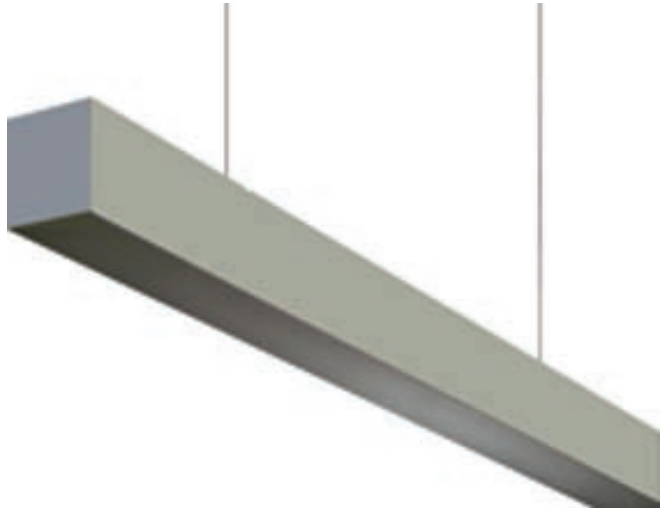

# MIDDLE T - 8

T-8

Luminaria Middle para uno o dos tubos T- 8 equipada con balastos electrónicos de última generación, líneas continuas.

Color	W	L m/m	Ref.	P.V.P.
Blanco	1x18	630	<b>MSB118</b>	<b>88,60 €</b>
Plata Met.	1x18	630	<b>MST118</b>	<b>99,80 €</b>
Blanco	1x36	1240	<b>MSB136</b>	<b>119,60 €</b>
Plata Met.	1x36	1240	<b>MST136</b>	<b>130,80 €</b>
Blanco	1x58	1540	<b>MSB158</b>	<b>131,50 €</b>
Plata Met.	1x58	1540	<b>MST158</b>	<b>144,60 €</b>

## Opciones.

Las Luminarias Middle T - 8, Incluyen: reflector y difusor de policarbonato.

# MIDDLE LED

 Tubo LED

Luminaria fluorescente de superficie, línea continua para incorporar tubos Led.

Color	W	L m/m	Ref.	P.V.P.
Blanco	1x18	630	<b>MSB118L</b>	58,60 €
Plata Met.	1x18	630	<b>MST118L</b>	69,20 €
Blanco	1x36	1240	<b>MSB136L</b>	95,60 €
Plata Met.	1x36	1240	<b>MST136L</b>	108,40 €
Blanco	1x58	1540	<b>MSB158L</b>	110,20 €
Plata Met.	1x58	1540	<b>MST158L</b>	124,30 €

# MIDDLE ESTRUCTURA

Entramado de aluminio extrusionado para crear líneas continuas de luminarias. Sirve, además como base para incorporar proyectores.