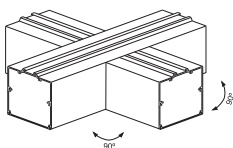

90°

Blanco	<b>MSB800</b>	67,40 €
Plata Met.	<b>MST800</b>	72,20 €

Soporte pared Zincado

Ref.	P.V.P.
<b>FUZ077</b>	5,77 €

Tapa final 75x90x2,5 m/m.

<b>MSB010</b>	3,40 €
<b>MST010</b>	4,70 €

Pletina de unión 50x33x1