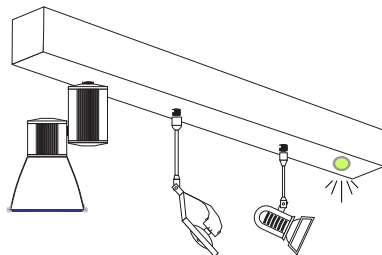

Módulos individuales de 250x95x90, o grupos de focos .... a medida, permiten la incorporación de lámparas diversas, Par, Halogenuros, Sodio, etc.

Opciones: precableado y multiconexión. Consultar.