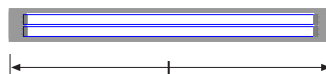

Blanco	2x18	630	<b>MEB218</b>	96,90 €
Plata Met.	2x18	630	<b>MET218</b>	107,80 €
Blanco	2x36	1240	<b>MEB236</b>	132,60 €
Plata Met.	2x36	1240	<b>MET236</b>	145,80 €
Blanco	2x58	1540	<b>MEB258</b>	149,50 €
Plata Met.	2x58	1540	<b>MET258</b>	162,60 €