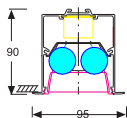

MIDDLE EMPOTRABLE T - 8

Luminaria fluorescente empotrable, estructura preparada para crear líneas continuas.

Color	W	L m/m	Ref.	P.V.P.
Blanco	1x18	630	MEB118	81,60 €
Plata Met.	1x18	630	MET118	92,80 €
Blanco	1x36	1240	MEB136	119,60 €
Plata Met.	1x36	1240	MET136	131,80 €
Blanco	1x58	1540	MEB158	134,50 €
Plata Met.	1x58	1540	MET158	146,60 €