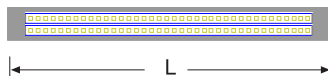

Blanco	2x18	630	MEB218	75,30 €
Plata Met.	2x18	630	MET218	85,90 €
Blanco	2x36	1240	MEB236	111,90 €
Plata Met.	2x36	1240	MET236	125,50 €
Blanco	2x58	1540	MEB258	130,40 €
Plata Met.	2x58	1540	MET258	145,50 €