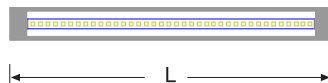

## Opciones.

Las Luminarias Middle T - 8 Incluyen: reflector y difusor de policarbonato.

# MIDDLE EMPOTRABLE Tubo LED

 Tubo LED

Luminaria fluorescente empotrable, estructura preparada para crear líneas continuas.

Color	W	L m/m	Ref.	P.V.P.
Blanco	1x18	630	<b>MEB118L</b>	60,70 €
Plata Met.	1x18	630	<b>MET118L</b>	71,40 €
Blanco	1x36	1240	<b>MEB136L</b>	97,70 €
Plata Met.	1x36	1240	<b>MET136L</b>	110,50 €
Blanco	1x58	1540	<b>MEB158L</b>	112,80 €
Plata Met.	1x58	1540	<b>MET158L</b>	126,60 €