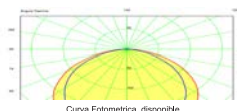

Opciones.

Las Luminarias Middle T - 8 Incluyen: reflector y difusor de policarbonato.