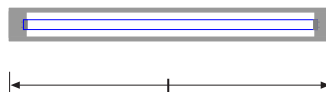

Blanco	2x18	630	<b>MEB218</b>	96,90 €
Plata Met.	2x18	630	<b>MET218</b>	107,80 €
Blanco	2x36	1240	<b>MEB236</b>	132,60 €
Plata Met.	2x36	1240	<b>MET236</b>	145,80 €
Blanco	2x58	1540	<b>MEB258</b>	149,50 €
Plata Met.	2x58	1540	<b>MET258</b>	162,60 €