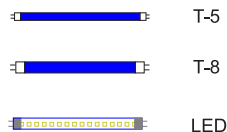

MIDDLE EMPOTRABLE ESTRUCTURA

Entramado de aluminio extrusionado para crear líneas continuas.