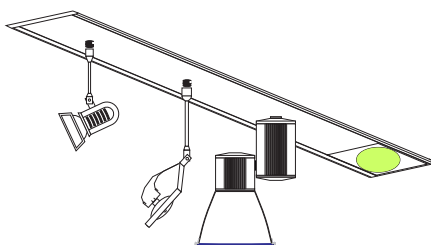

Focos opcionales 250x95x90

Módulos individuales de 250x95x90, o grupos de focos .... a medida, permiten la incorporación de lámparas diversas, Par, Halogenuros, Sodio, etc.