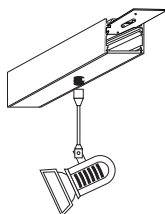

ESTRUCTURA SLim

T-5

Accesorios

Unión recta cableado 100x40x35

Color	Ref.	P.V.P.
Blanco	SLB500	10,15 €
Plata Met.	SLT500	11,60 €

Pletina de unión Zincada 50x33x1

Ref.	P.V.P.
FUZ050	2,46 €

Unión codo 120x120

Color	Ref.	P.V.P.
Blanco	SLB600	30,60 €
Plata Met.	SLT600	35,65 €

kits de suspensión 2 metros

FUB900	14,60 €
FUT900	18,05 €

Unión T 240x120

Color	Ref.	P.V.P.
Blanco	SLB700	45,80 €
Plata Met.	SLT700	51,20 €

Cromado	MSZ900	12,80 €

Tomas de corriente 2,5 metros

P11B	19,70 €
P11T	22,50 €

Unión cruz 240x240

Color	Ref.	P.V.P.
Blanco	SLB800	55,50 €
Plata Met.	SLT800	62,90 €

P12B	19,70 €
P12T	22,50 €

Foco Baja Tensión 250x40x35

Color	Ref.	P.V.P.
Blanco	SLIB50	11,90 €
Plata Met.	SLIT50	14,60 €

Permite incorporar focos incandescentes en diferentes alturas y acabados.

Ángulo de sujeción a pared Zincado

FUZ077	5,77 €

Tapa final 40X35x2,5 m/m.

Color	Ref.	P.V.P.
Blanco	SLB010	2,20 €
Plata Met.	SLT010	3,35 €

Opciones: precableado y multiconexión. Consultar.