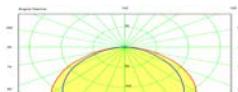

Color	Potencia	L m/m	Ref.	P.V.P.
Blanco	1x24 w	840	SLB124	63,90 €
Plata Met.	1x24 w	840	SLT124	77,70 €
Blanco	1x39 w	1240	SLB139	83,85 €
Plata Met.	1x39 w	1240	SLT139	103,05 €
Blanco	1x49 w	1940	SLB149	144,40 €
Plata Met.	1x49 w	1940	SLT149	160,65 €
Blanco	1x54 w	1540	SLB154	119,60 €
Plata Met.	1x54 w	1540	SLT154	138,10 €
Blanco	1x80 w	1940	SLB180	147,65 €
Plata Met.	1x80 w	1940	SLT180	164,10 €

Otras potencias, consultar

Reflector, Difusor y Tubos T - 5 Incluidos

SLIM PUENTE

 T-5

Luminaria Slim con soporte horizontal, permite una ligera separación de la pared (40 m/m.) para mejorar las cualidades luminicas y ó salvar algún pequeño obstaculo.