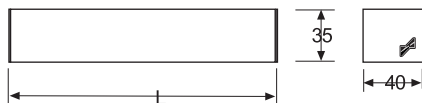

SLIM

T-5

Luminaria de extrusión de aluminio en su mínima expresión (35x40) para albergar un tubo T - 5. A pesar de su reducido tamaño, abarca todas las potencias disponibles en el mercado, 4 - 80 W, pudiendo crear líneas continuas con tramos ciegos intermedios.

Incorpora balastos electrónicos de última generación, tapas laterales de poliamida-6, reflector de aluminio de 99.05 % de pureza, difusor de policarbonato y tubos T-5.

Adaptable a techo o pared, dispone de todos los accesorios necesarios para su instalación.

Color	Potencia	L m/m	Ref.	P.V.P.
Blanco	1x24 w	840	SLB124	63,90 €
Plata Met.	1x24 w	840	SLT124	77,70 €
Blanco	1x39 w	1240	SLB139	83,85 €
Plata Met.	1x39 w	1240	SLT139	103,05 €
Blanco	1x49 w	1940	SLB149	144,40 €
Plata Met.	1x49 w	1940	SLT149	160,65 €
Blanco	1x54 w	1540	SLB154	119,60 €
Plata Met.	1x54 w	1540	SLT154	138,10 €
Blanco	1x80 w	1940	SLB180	147,65 €
Plata Met.	1x80 w	1940	SLT180	164,10 €

Otras potencias, consultar

Reflector, Difusor y Tubos T - 5 Incluidos