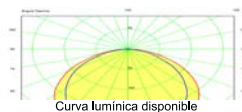

SLIM

T-5

Luminaria de extrusión de aluminio en su mínima expresión (35x40) para albergar un tubo T - 5. A pesar de su reducido tamaño, abarca todas las potencias disponibles en el mercado, 4 - 80 W, pudiendo crear líneas continuas con tramos ciegos intermedios.

Incorpora balastos electrónicos de última generación, tapas laterales de poliamida-6, reflector de aluminio de 99.05 % de pureza, difusor de policarbonato y tubos T-5.

Adaptable a techo o pared, dispone de todos los accesorios necesarios para su instalación.

Color	Potencia	L m/m	Ref.	P.V.P.
Blanco	1x24 w	840	SLB124	63,90 €
Plata Met.	1x24 w	840	SLT124	77,70 €
Blanco	1x39 w	1240	SLB139	83,85 €
Plata Met.	1x39 w	1240	SLT139	103,05 €
Blanco	1x49 w	1940	SLB149	144,40 €
Plata Met.	1x49 w	1940	SLT149	160,65 €
Blanco	1x54 w	1540	SLB154	119,60 €
Plata Met.	1x54 w	1540	SLT154	138,10 €
Blanco	1x80 w	1940	SLB180	147,65 €
Plata Met.	1x80 w	1940	SLT180	164,10 €

Otras potencias, consultar

Reflector, Difusor y Tubos T - 5 Incluidos