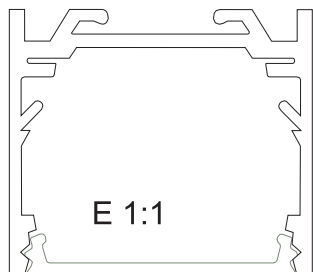

SLIM

T-5

Luminaria de extrusión de aluminio en su mínima expresión (35x40) para albergar un tubo T - 5. A pesar de su reducido tamaño, abarca todas las potencias disponibles en el mercado, 4 - 80 W, pudiendo crear líneas continuas con tramos ciegos intermedios.

Incorpora balastos electrónicos de última generación, tapas laterales de poliamida-6, reflector de aluminio de 99.05 % de pureza, difusor de policarbonato y tubos T-5.

Adaptable a techo o pared, dispone de todos los accesorios necesarios para su instalación.

Otras potencias, consultar

Reflector, Difusor y Tubos T - 5 Incluidos

SLIM PUENTE

 T-5

Luminaria Slim con soporte horizontal, permite una ligera separación de la pared (40 m/m.) para mejorar las cualidades luminicas y ó salvar algún pequeño obstaculo.