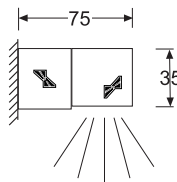

Otras potencias, consultar

Reflector, Difusor y Tubos T - 5 Incluidos

SLIM PUENTE

 T-5

Luminaria Slim con soporte horizontal, permite una ligera separación de la pared (40 m/m.) para mejorar las cualidades luminicas y ó salvar algún pequeño obstaculo.

Curva luminica disponible

Color	W	L m/m	Ref.	P.V.P.
Blanco	1x24 w	600	ESASLB124	114,35 €
Plata Met.	1x24 w	600	ESASLT124	123,45 €
Blanco	1x39 w	900	ESASLB139	135,50 €
Plata Met.	1x39 w	900	ESASLT139	156,45 €
Blanco	1x49 w	1500	ESASLB149	195,90 €
Plata Met.	1x49 w	1500	ESASLT149	212,70 €
Blanco	1x54 w	1200	ESASLB154	173,50 €
Plata Met.	1x54 w	1200	ESASLT154	185,30 €
Blanco	1x80 w	1500	ESASLB180	198,10 €
Plata Met.	1x80 w	1500	ESASLT180	216,25 €