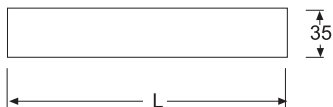

Otras potencias, consultar

Reflector, Difusor y Tubos T - 5 Incluidos

SLIM PUENTE

 T-5

Luminaria Slim con soporte horizontal, permite una ligera separación de la pared (40 m/m.) para mejorar las cualidades luminicas y ó salvar algún pequeño obstaculo.

Curva luminica disponible

Color	W	L m/m	Ref.	P.V.P.
Blanco	1x24 w	600	ESASLB124	114,35 €
Plata Met.	1x24 w	600	ESASLT124	123,45 €
Blanco	1x39 w	900	ESASLB139	135,50 €
Plata Met.	1x39 w	900	ESASLT139	156,45 €
Blanco	1x49 w	1500	ESASLB149	195,90 €
Plata Met.	1x49 w	1500	ESASLT149	212,70 €
Blanco	1x54 w	1200	ESASLB154	173,50 €
Plata Met.	1x54 w	1200	ESASLT154	185,30 €
Blanco	1x80 w	1500	ESASLB180	198,10 €
Plata Met.	1x80 w	1500	ESASLT180	216,25 €