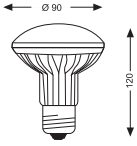

# LB1230

220 240 v	Ra >80	MAX. 12 W	1055 lm	E 27	120
$\lambda$ 0,50	EPISTAR	3000°k	25.000 h		

Color                  Ref                  P.V.P.

**Plata Met.      LB1230      28,80 €**

# LB1242

Color                  Ref                  P.V.P.

**Plata Met.      LB1240      28,80 €**

220 240 v	Ra >80	MAX. 12 W	1055 lm	E 27	120	$\lambda$ 0,50	EPISTAR	6400°k	25.000 h		
--------------	-----------	--------------	---------	------	-----	-------------------	---------	--------	----------	--	--