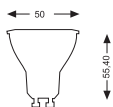

LB830

100 250 v	Ra >80	MAX. 8 W	556 lm	GU 10	100	λ 0,84
COB	3000°k	25.000 h	50.000			

Color Ref P.V.P.

Blanco **LB830** 17,80 €

LB842

Color Ref P.V.P.

Blanco **LB842** 17,80 €

100 250 v	Ra >80	MAX. 8 W	556 lm	GU 10	100	λ 0,84	COB	4200°k	25.000 h	50.000			
--------------	-----------	-------------	--------	-------	-----	-----------	-----	--------	----------	--------	--	--	--