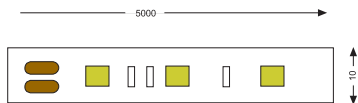

# LT7230

24 v	Ra >80	MAX. 14 W/m.	600 Lm/m.	120
$\lambda$ 0,50	SMD	3000°k	25.000 h	

Color                      Ref                      P.V.P.  
**Plata Met.      LT7230      135,80 €**