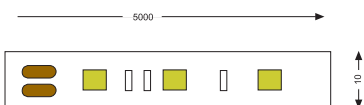

LT8530

24 v	Ra >80	MAX. 17 W/m.	1055 Lm/m.	120
λ 0,50	SMD	3000°k	25.000 h	

Color   Ref   P.V.P.
Blanco   LT8530   180,80 €