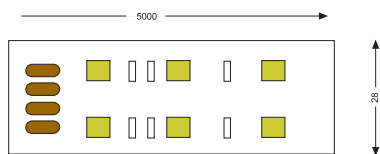

# LT14030

24 v	Ra >80	MAX. 28 W/m.	2100 Lm/m.	 120
$\lambda$ 0,50	SMD	3000°k	25.000 h	

Color      Ref      P.V.P.

**Blanco**   **LT14030**   **255,80 €**