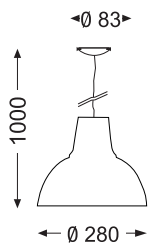

CLASIC

Colgante de aluminio con casquillo E - 27, acabado gris.

Color	Ref	P.V.P.
PLATA	CLPT	43,80 €