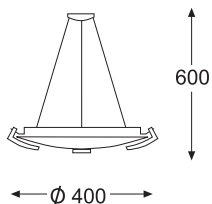

# PLAFÓN Pendel

Plafones de vidrio arenado, suspendidos del techo 60 Cm.

Referencia:

1º Color B C D G N S T

2ª Casquillo: Ver lámpara

3º Modelo (uña): **1402**, **2402** y **7402**

Modelo	Incandescente "I"	Halogeno "H"	Fluorescente "F"	Circular "C"	Led "L"
Lámpara	 MAX. - 60	 MAX. - 150	 MAX. - 18 w	 MAX. - 40 w	 MAX.-25w
<b>1402</b>	68,75 €	71,70 €	79,20 €	96,40 €	115,40 €
<b>2402</b>	64,50 €	67,80 €	74,90 €	91,40 €	99,80 €
<b>7402</b>	65,50 €	67,80 €	74,90 €	91,40 €	99,80 €