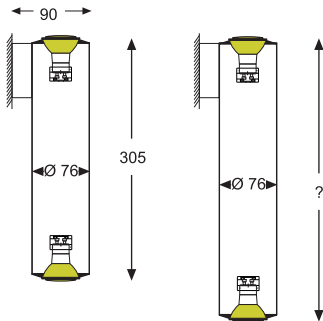

TUBULAR LEDS Pared