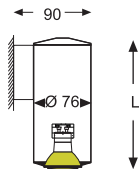

TEN3T20	505	65,40 €
TEN3T30	705	67,80 €
TEN3T40	1005	71,55 €
TEN3T ?	?

TUBULAR LEDS Pared

Ref	L m/m	P.V.P.
TPT10	105	57,90 €
TPT20	205	61,50 €
TPT30	305	64,05 €
TPT40	405	68,80 €
TPT ?	?

TP2T10	105	32,90 €
TP2T20	205	36,50 €
TP2T30	305	39,05 €
TP2T40	405	43,80 €
TP2T ?	?