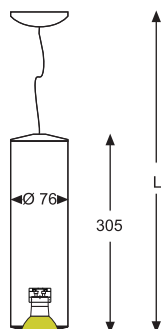

TUBULAR LEDS

Colgante cilíndrico de fundición de aluminio.

Ref	L m/m	P.V.P.
TENT20	505	65,40 €
TENT30	705	67,80 €
TENT40	1005	71,55 €
TENT ?	?

TEN2T20	505	40,40 €
TEN2T30	705	42,80 €
TEN2T40	1005	45,55 €
TEN2T ?	?

TEN3T20	505	65,40 €
TEN3T30	705	67,80 €
TEN3T40	1005	71,55 €
TEN3T ?	?

TUBULAR LEDS Pared

Ref	L m/m	P.V.P.
TPT10	105	57,90 €
TPT20	205	61,50 €
TPT30	305	64,05 €
TPT40	405	68,80 €
TPT ?	?

TP2T10	105	32,90 €
TP2T20	205	36,50 €
TP2T30	305	39,05 €
TP2T40	405	43,80 €
TP2T ?	?