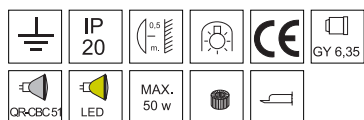

TUBULAR LEDS

Colgante cilíndrico de fundición de aluminio.

Ref	L m/m	P.V.P.
TENT20	505	65,40 €
TENT30	705	67,80 €
TENT40	1005	71,55 €
TENT ?	?

TEN2T20	505	40,40 €
TEN2T30	705	42,80 €
TEN2T40	1005	45,55 €
TEN2T ?	?