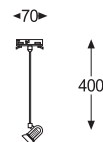

ATB3	18,25 €
ATN3	18,25 €
ATC3	22,95 €
ATT3	22,95 €
ATD3	25,50 €
ATS3	24,25 €

BASE DE PARED TECHO

BLANCO	APB1	12,70 €
NEGRO	APN1	12,70 €
CROMO	APC1	22,95 €
PLATA	APT1	22,95 €
B. ORO	APD1	25,60 €
N/MATE	APS1	24,40 €