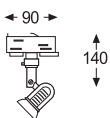

Arco

Mini proyector metálico con casquillo GU-10.

Pantalla opcional (lámpara de 50) de vidrio Blanco (Ref. **V50B**) ó Azul náutico (Ref. **V50A**); PVP 7,90 € /Un.

ADAPTABLE A CARRIL TRIFÁSICO

ACABADO	REF.	Tija 0
BLANCO	ARB	30,60 €
NEGRO	ARN	30,60 €
CROMO	ARC	34,85 €
PLATA	ART	34,85 €
B. ORO	ARD	37,85 €
N/MATE	ARS	36,05 €