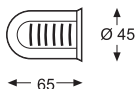

Arco

Mini proyector metálico con casquillo GU-10.

Pantalla opcional (lámpara de 50) de vidrio Blanco (Ref. **V50B**) ó Azul náutico (Ref. **V50A**); PVP 7,90 € /Un.

ADAPTABLE A CARRIL TRIFÁSICO

ACABADO	REF.	Tija 0
BLANCO	ARB	30,60 €
NEGRO	ARN	30,60 €
CROMO	ARC	34,85 €
PLATA	ART	34,85 €
B. ORO	ARD	37,85 €
N/MATE	ARS	36,05 €