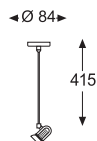

ATB3	18,25 €
ATN3	18,25 €
ATC3	22,95 €
ATT3	22,95 €
ATD3	25,50 €
ATS3	24,25 €

BASE DE PARED TECHO

BLANCO	APB1	12,70 €
NEGRO	APN1	12,70 €
CROMO	APC1	22,95 €
PLATA	APT1	22,95 €
B. ORO	APD1	25,60 €
N/MATE	APS1	24,40 €

APB1/3	14,00 €
APN1/3	14,00 €
APC1/3	25,25 €
APT1/3	25,25 €
APD1/3	28,20 €
APS1 3	26,85 €

Arco2

Montaje especial para lámparas HI - SPOT 111, el precio no varia, pero la nomenclatura si: **A2** .