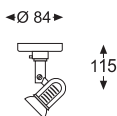

BASE DE PARED TECHO

BLANCO	APB1	12,70 €
NEGRO	APN1	12,70 €
CROMO	APC1	22,95 €
PLATA	APT1	22,95 €
B. ORO	APD1	25,60 €
N/MATE	APS1	24,40 €