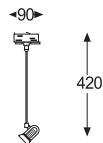

REF.	Tija 3
ARB3	33,70 €
ARN3	33,70 €
ARC3	38,50 €
ART3	38,50 €
ARD3	41,65 €
ARS3	39,65 €