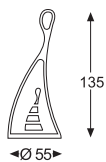

CAUDADO

Proyector de zamak, basculante y giratorio para lámparas de muy baja tensión.

ADAPTABLE A CARRIL TRIFÁSICO

ACABADO	REF.	P.V.P.
BLANCO	CARB	67,95 €
NEGRO	CARN	67,95 €
CROMO	CARC	71,65 €
PLATA	CART	71,65 €
B. ORO	CARD	79,00 €
N/MATE	CARS	75,25 €