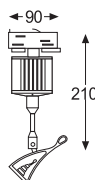

CAUDADO

Proyector de zamak, basculante y giratorio para lámparas de muy baja tensión.

ADAPTABLE A CARRIL TRIFÁSICO

ACABADO	REF.	P.V.P.
BLANCO	CARB	67,95 €
NEGRO	CARN	67,95 €
CROMO	CARC	71,65 €
PLATA	CART	71,65 €
B. ORO	CARD	79,00 €
N/MATE	CARS	75,25 €