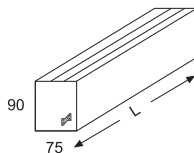

CUBO LED Aplique de pared

Luminaria para adosar a la pared.

Acabado	Ref	L m/m	P.V.P.
Blanco	CLAB1	75	18,10 €
Plata	CLAT1	75	19,90 €

Blanco	CLAB2	200	32,70 €
Plata	CLAT2	200	35,60 €

Blanco	CLAB3	307	46,20 €
Plata	CLAT3	307	50,10 €