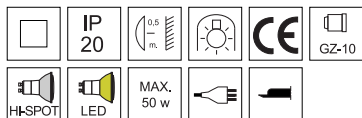

DADO

Proyector cuadrado de aluminio con casquillo GZ -10 para lámparas directas red

ADAPTABLE A CARRIL TRIFÁSICO

ACABADO	REF.	P.V.P.
BLANCO	DARBO	44,15 €
NEGRO	DARNO	44,15 €
CROMO	DARCO	47,80 €
PLATA	DARTO	47,80 €
B. ORO	DARDO	53,30 €
N/MATE	DARSO	50,80 €

ADAPTABLE A CARRIL MONOFÁSICO

BLANCO	DATBO	31,65 €
NEGRO	DATNO	31,65 €
CROMO	DATCO	34,20 €
PLATA	DATTO	34,20 €
B. ORO	DATDO	38,15 €
N/MATE	DATSO	36,30 €

BASE DE PARED TECHO

BLANCO	DAPB1	29,15 €
NEGRO	DAPN1	29,15 €
CROMO	DAPC1	31,30 €
PLATA	DAPT1	31,30 €
B. ORO	DAPD1	36,25 €
N/MATE	DAPS1	34,40 €