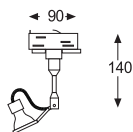

DADO

Proyector cuadrado de aluminio con casquillo GZ -10 para lámparas directas red

ADAPTABLE A CARRIL TRIFÁSICO

ACABADO	REF.	P.V.P.
BLANCO	DARBO	44,15 €
NEGRO	DARNO	44,15 €
CROMO	DARCO	47,80 €
PLATA	DARTO	47,80 €
B. ORO	DARDO	53,30 €
N/MATE	DARSO	50,80 €