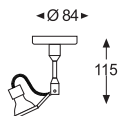

BASE DE PARED TECHO

BLANCO	DAPB1	29,15 €
NEGRO	DAPN1	29,15 €
CROMO	DAPC1	31,30 €
PLATA	DAPT1	31,30 €
B. ORO	DAPD1	36,25 €
N/MATE	DAPS1	34,40 €