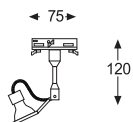

ADAPTABLE A CARRIL MONOFÁSICO

BLANCO	DATBO	31,65 €
NEGRO	DATNO	31,65 €
CROMO	DATCO	34,20 €
PLATA	DATTO	34,20 €
B. ORO	DATDO	38,15 €
N/MATE	DATSO	36,30 €

BASE DE PARED TECHO

BLANCO	DAPB1	29,15 €
NEGRO	DAPN1	29,15 €
CROMO	DAPC1	31,30 €
PLATA	DAPT1	31,30 €
B. ORO	DAPD1	36,25 €
N/MATE	DAPS1	34,40 €