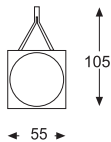

DADO

Proyector cuadrado de aluminio con casquillo GZ -10 para lámparas directas red

ADAPTABLE A CARRIL TRIFÁSICO

ACABADO	REF.	P.V.P.
BLANCO	DARBO	44,15 €
NEGRO	DARNO	44,15 €
CROMO	DARCO	47,80 €
PLATA	DARTO	47,80 €
B. ORO	DARDO	53,30 €
N/MATE	DARSO	50,80 €