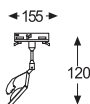

MONOFÁSICO

BLANCO	DO2CB1	40,10 €
NEGRO	DO2CN1	40,10 €
CROMO	DO2CC1	55,20 €
PLATA	DO2CT1	55,20 €
B. ORO	DO2CD1	64,30 €
N/MATE	DO2CS1	61,30 €