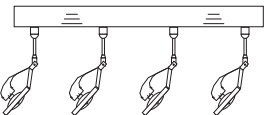

BLANCO	DOBB3L	135,70	DO2BB3	105,60
CROMO	DOBC3L	159,50	DO2BC3	125,40
B. ORO	DOBD3L	177,85	DO2BD3	145,00
N/MATE	DOBS3L	169,40	DO2BS3	138,00
NEGRO	DOBN3L	135,70	DO2BN3	105,60
PLATA	DOBT3L	159,50	DO2BT3	125,40

1000 x 42 x 40