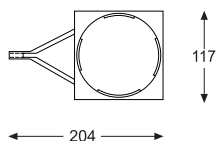

# DOLMEN2

Proyector cuadrado de aluminio inyectado con casquillo GU 10, para lámparas ES111.