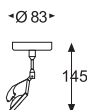

# DOLMEN

Proyector cuadrado de aluminio inyectado con casquillo G 53, para lámparas Q y AR111, hasta 50 w.