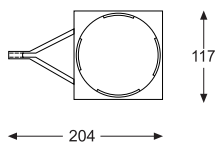

# DOLMEN

Proyector cuadrado de aluminio inyectado con casquillo G 53, para lámparas Q y AR111, hasta 50 w.