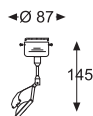

SUPERFICIE

BLANCO	DOPB1L	54,90 €
NEGRO	DOPN1L	54,90 €
CROMO	DOPC1L	68,40 €
PLATA	DOPT1L	68,40 €
B. ORO	DOPD1L	86,85 €
N/MATE	DOPS1L	82,70 €