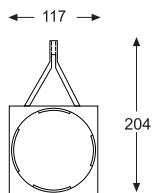

DOLMEN

Proyector de Aluminio inyectado para lámparas QR-111 hasta 100 w.