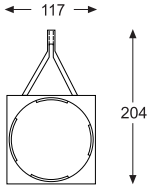

## SUPERFICIE

BLANCO	<b>DOPB0</b>	56,40 €
NEGRO	<b>DOPN0</b>	56,40 €
CROMO	<b>DOPC0</b>	72,20 €
PLATA	<b>DOPT0</b>	72,20 €
B. ORO	<b>DOPD0</b>	91,15 €
N/MATE	<b>DOPSO</b>	86,80 €

<b>DOPB1/3</b>	62,05 €
<b>DOPN1/3</b>	62,05 €
<b>DOPC1/3</b>	79,40 €
<b>DOPT1/3</b>	79,40 €
<b>DOPD1/3</b>	100,25 €
<b>DOPSO1/3</b>	95,50 €

# DOLMEN Múltiple

Múltiple proyector de aluminio inyectado, adaptable a regletas de superficie.

400 x 42 x 40

ACABADO	Ref.	P.V.P.	Ref.	P.V.P.
BLANCO	<b>DOBB2L</b>	88,90	<b>DO2BB2</b>	65,80
CROMO	<b>DOBC2L</b>	102,40	<b>DO2BC2</b>	80,30
B. ORO	<b>DOBD2L</b>	114,65	<b>DO2BD2</b>	93,55
N/MATE	<b>DOBS2L</b>	109,20	<b>DO2BS2</b>	89,10
NEGRO	<b>DOBN2L</b>	88,90	<b>DO2BN2</b>	65,80
PLATA	<b>DOBT2L</b>	102,40	<b>DO2BT2</b>	80,30