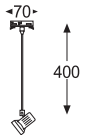

F2CB3	30,15 €
F2CN3	30,15 €
F2CC3	35,00 €
F2CT3	35,00 €
F2CD3	40,00 €
F2CS3	37,80 €