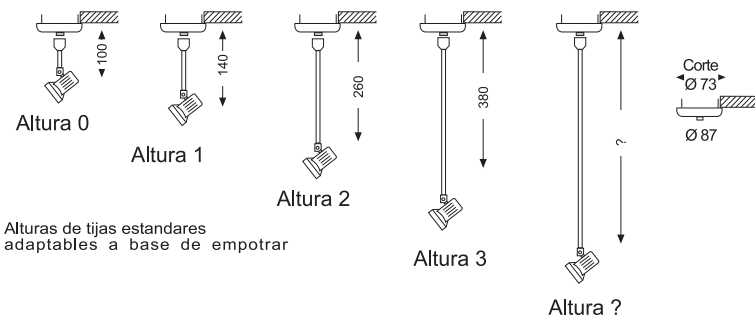

FLIGHT2

Opción empotrable.

TIJAS DE EMPOTRAR

ACABADO	Ref.	P.V.P. (Tija 0)
BLANCO	F2EBO	18,15 €
NEGRO	F2ENO	18,15 €
CROMO	F2ECO	21,80 €
PLATA	F2ETO	21,80 €
B. ORO	F2EDO	25,60 €
N/MATE	F2ESO	24,35 €

El P.V.P. de la altura 0,
es válido para la 1(F2E""1)

Ref.	P.V.P. (Tija 3)
F2EB3	20,00 €
F2EN3	20,00 €
F2EC3	24,00 €
F2ET3	24,00 €
F2ED3	28,15 €
F2ES3	26,80 €

El P.V.P. de la altura 3,
es válido para la 2(F2E""2)

BASE DE EMPOTRAR

Disco de acero para empotrar en techo, incorporan pinzas de retención.

BASE DE EMPOTRAR

Acabado	Ref.	P.V.P.
BLANCO	EFB	6,20 €
NEGRO	EFN	6,20 €
CROMO	EFC	7,80 €
PLATA	EFT	7,80 €
B. ORO	EFD	8,60 €
N/MATE	EFS	8,20 €
PATINÉ	EFG	8,60 €