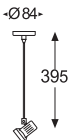

F2CB3	30,15 €
F2CN3	30,15 €
F2CC3	35,00 €
F2CT3	35,00 €
F2CD3	40,00 €
F2CS3	37,80 €

BASE DE PARED TECHO

BLANCO	F2PB1	23,20 €
NEGRO	F2PN1	23,20 €
CROMO	F2PC1	28,25 €
PLATA	F2PT1	28,25 €
B. ORO	F2PD1	32,80 €
N/MATE	F2PS1	31,25 €

F2PB1/3	25,50 €
F2PN1/3	25,50 €
F2PC1/3	31,10 €
F2PT1/3	31,10 €
F2PD1/3	36,10 €
F2PS1/3	34,40 €

FLIGHT2

Opción empotrable.

TIJAS DE EMPOTRAR

ACABADO	Ref.	P.V.P. (Tija 0)
BLANCO	F2EBO	18,15 €
NEGRO	F2ENO	18,15 €
CROMO	F2ECO	21,80 €
PLATA	F2ETO	21,80 €
B. ORO	F2EDO	25,60 €
N/MATE	F2ESO	24,35 €