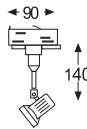

FLIGHT2

Mini-Proyector cuadrado de acero, basculante y giratorio para lámparas directas a red.

ADAPTABLE A CARRIL TRIFÁSICO

ACABADO	REF.	Tija 0
BLANCO	F2RB	38,60 €
NEGRO	F2RN	38,60 €
CROMO	F2RC	40,70 €
PLATA	F2RT	40,70 €
B. ORO	F2RD	45,60 €
N/MATE	F2RS	43,40 €