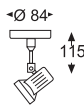

BASE DE PARED TECHO

BLANCO	F2PB1	23,20 €
NEGRO	F2PN1	23,20 €
CROMO	F2PC1	28,25 €
PLATA	F2PT1	28,25 €
B. ORO	F2PD1	32,80 €
N/MATE	F2PS1	31,25 €