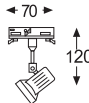

ADAPTABLE A CARRIL MONOFÁSICO

BLANCO	F2CB	27,40 €
NEGRO	F2CN	27,40 €
CROMO	F2CC	31,80 €
PLATA	F2CT	31,80 €
B. ORO	F2CD	36,35 €
N/MATE	F2CS	34,50 €