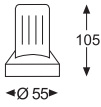

FLIGHT2

Mini-Proyector cuadrado de acero, basculante y giratorio para lámparas directas a red.

ADAPTABLE A CARRIL TRIFÁSICO

ACABADO	REF.	Tija 0
BLANCO	F2RB	38,60 €
NEGRO	F2RN	38,60 €
CROMO	F2RC	40,70 €
PLATA	F2RT	40,70 €
B. ORO	F2RD	45,60 €
N/MATE	F2RS	43,40 €