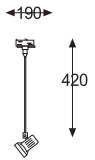

REF.	Tija 3
F2RB3	42,50 €
F2RN3	42,50 €
F2RC3	44,80 €
F2RT3	44,80 €
F2RD3	50,15 €
F2RS3	47,80 €