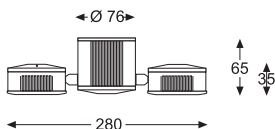

HUBBLE

Proyector cilíndrico de aluminio. Incorpora driver y disco Led SMD de 7 w.

← Ø 76 →

CARRIL TRIFÁSICO

ACABADO	REF.	P.V.P.
BLANCO	HURB1	70,30 €
NEGRO	HURN1	70,30 €
PLATA MET.	HURT1	74,60 €

CARRIL MONOFÁSICO

BLANCO	HUCB1	53,40 €
NEGRO	HUCN1	53,40 €
PLATA MET.	HUCT1	57,40 €

SUPERFICIE

BLANCO	HUPB1	49,80 €
NEGRO	HUPN1	49,80 €
PLATA MET.	HUPT1	54,10 €

HUBBLE

Doble proyector cilíndrico de aluminio. Incorpora driver y disco Led SMD de 7 w. 590 Lm.