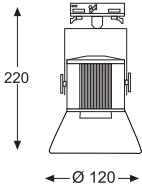

PRODE

Proyector de Aluminio, basculante y giratorio para lámparas PAR y HI-PAR30.

CARRIL TRIFÁSICO

ACABADO	REF.	P.V.P.
BLANCO	PDRB	77,50 €
NEGRO	PDRN	77,40 €
PLATA MET.	PDRT	81,10 €

CARRIL MONOFÁSICO

BLANCO	PDCB	59,50 €
NEGRO	PDCN	59,50 €
PLATA MET.	PDCT	63,10 €