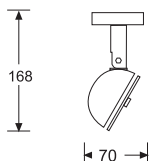

PROYECTOR

Pantalla de Acero para lámpara lineal de cuarzo yodo. Incorpora reflector de aluminio anodizado y difusor de vidrio pirex.

ADAPTABLE A CARRIL TRIFÁSICO

ACABADO	REF.	P.V.P.
BLANCO	PRRB	53,40 €
B. DE ORO	PRRD	65,35 €
N/ MATE	PRRS	62,25 €
NEGRO	PRRN	53,40 €
PLATA MET.	PRRT	55,05 €