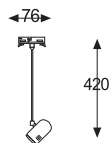

S3TB3	21,75 €
S3TN3	21,75 €
S3TC3	28,60 €
S3TT3	28,60 €
S3TD3	32,00 €
S3TS3	30,45 €