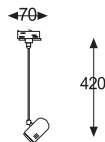

REF.	Tija 3
S3RB3	38,40 €
S3RN3	38,40 €
S3RC3	45,40 €
S3RT3	45,40 €
S3RD3	49,60 €
S3RS3	47,25 €