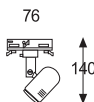

ADAPTABLE A CARRIL MONOFÁSICO

BLANCO	S3CB	19,75 €
NEGRO	S3CN	19,75 €
CROMO	S3CC	26,00 €
PLATA	S3CT	26,00 €
B. ORO	S3CD	29,10 €
N/MATE	S3CS	27,70 €