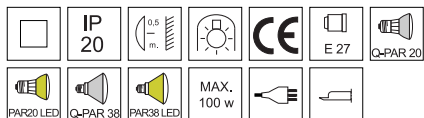

# SINGLE

Proyector cilíndrico de acero con casquillo E-27 para lámparas PAR - 20 y 38.