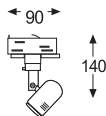

ADAPTABLE A CARRIL TRIFÁSICO

ACABADO	REF.	Tija 0
BLANCO	SRB	32,80 €
NEGRO	SRN	32,80 €
CROMO	SRC	39,05 €
PLATA	SRT	39,05 €
B. ORO	SRD	42,80 €
N/MATE	SRS	40,75 €