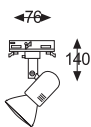

ADAPTABLE A CARRIL MONOFÁSICO

BLANCO	S2CB0	17,55 €
NEGRO	S2CN0	17,55 €
CROMO	S2CC0	23,80 €
PLATA	S2CT0	23,80 €
B. ORO	S2CD0	24,65 €
N/MATE	S2CS0	25,50 €