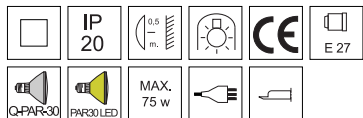

SINGLE - 2

Proyector Single con casquillo E-27 para lámpara PAR - 30.

ADAPTABLE A CARRIL TRIFÁSICO

ACABADO	REF.	Tija 0
BLANCO	S2RB0	32,80 €
NEGRO	S2RN0	32,80 €
CROMO	S2RC0	39,05 €
PLATA	S2RT0	39,05 €
B. ORO	S2RD0	42,80 €
N/MATE	S2RS0	40,75 €

ADAPTABLE A CARRIL MONOFÁSICO

BLANCO	S2CB0	17,55 €
NEGRO	S2CN0	17,55 €
CROMO	S2CC0	23,80 €
PLATA	S2CT0	23,80 €
B. ORO	S2CD0	24,65 €
N/MATE	S2CS0	25,50 €

BASE DE PARED TECHO

BLANCO	S2PB1	13,85 €
NEGRO	S2PN1	13,85 €
CROMO	S2PC1	23,90 €
PLATA	S2PT1	23,90 €
B. ORO	S2PD1	27,50 €
N/MATE	S2PS1	26,20 €

PINZA

BLANCO	S2MB	19,05 €
NEGRO	S2MN	19,05 €