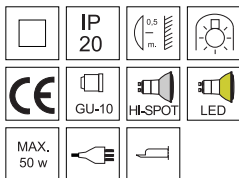

SINGLE - 3

Proyector Single con casquillo GZ-10 para lámparas HI-SPOT y LEDS directas a red

ADAPTABLE A CARRIL TRIFÁSICO

ACABADO	REF.	Tija 0
BLANCO	S3RB	34,90 €
NEGRO	S3RN	34,90 €
CROMO	S3RC	41,25 €
PLATA	S3RT	41,25 €
B. ORO	S3RD	45,10 €
N/MATE	S3RS	42,95 €

REF.	Tija 3
S3RB3	38,40 €
S3RN3	38,40 €
S3RC3	45,40 €
S3RT3	45,40 €
S3RD3	49,60 €
S3RS3	47,25 €

ADAPTABLE A CARRIL MONOFÁSICO

BLANCO	S3CB	19,75 €
NEGRO	S3CN	19,75 €
CROMO	S3CC	26,00 €
PLATA	S3CT	26,00 €
B. ORO	S3CD	29,10 €
N/MATE	S3CS	27,70 €

S3TB3	21,75 €
S3TN3	21,75 €
S3TC3	28,60 €
S3TT3	28,60 €
S3TD3	32,00 €
S3TS3	30,45 €

BASE DE PARED TECHO

BLANCO	S3PB1	15,95 €
NEGRO	S3PN1	15,95 €
CROMO	S3PC1	26,10 €
PLATA	S3PT1	26,10 €
B. ORO	S3PD1	29,55 €
N/MATE	S3PS1	28,15 €

S3PB1/3	17,55 €
S3PN1/3	17,55 €
S3PC1/3	28,70 €
S3PT1/3	28,70 €
S3PD1/3	32,50 €
S3PS1 3	30,95 €

PINZA

BLANCO	S3MB	19,05 €
NEGRO	S3MN	19,05 €