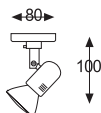

BASE DE PARED TECHO

BLANCO	S2PB1	13,85 €
NEGRO	S2PN1	13,85 €
CROMO	S2PC1	23,90 €
PLATA	S2PT1	23,90 €
B. ORO	S2PD1	27,50 €
N/MATE	S2PS1	26,20 €