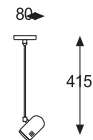

S3PB1/3	17,55 €
S3PN1/3	17,55 €
S3PC1/3	28,70 €
S3PT1/3	28,70 €
S3PD1/3	32,50 €
S3PS1 3	30,95 €