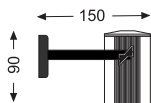

TOBER - MINI

Proyector de aluminio giratorio y basculante para lámparas directas a red.

CARRIL TRIFÁSICO

COLOR	REF.	P.V.P.
BLANCO	TMRB	59,60 €
NEGRO	TMRN	59,60 €
PLATA MET.	TMRT	66,70 €

CARRIL MONOFÁSICO

BLANCO	TMCB	42,60 €
NEGRO	TMCN	42,60 €
PLATA MET.	TMCT	47,70 €