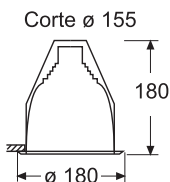

BA

Dowlight verticala de acero, pantalla de aluminio anodizado, puede incorporar vidrio.

Reactancia Electromagnetica

Color	Ref	P.V.P.
Blanco	BAB118	43,80 €
Negro	BAN118	43,80 €
Cromo	BAC118	51,35 €
B. de Oro	BAD118	51,35 €