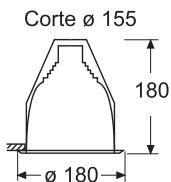

BB

Dowlight vertical de acero y pantalla de aluminio anodizado.