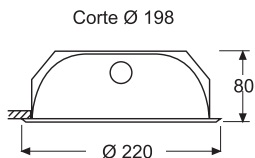

BN 12G

Empotrable de acero con reflector de aluminio anodizado y vidrio templado y serigrafiado de 4 m/m.