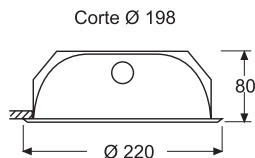

BN 12X

Empotrable de acero con reflector de aluminio anodizado y vidrio templado y Serigrafiado de 4 m/m, casquillo G -12X.