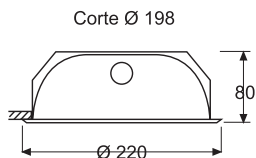

BN 12P

Empotrable de acero con reflector de aluminio anodizado y vidrio templado y serigrafiado de 4 m/m, casquillo G -12P.