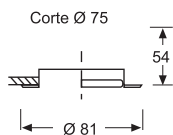

# CH

Mini-empotrable basculante de aluminio.

ACABADO	Ref.	P.V.P.
BLANCO	<b>CHB</b>	6,90 €
CR/MATE	<b>CHCM</b>	8,85 €
PATINÉ	<b>CHG</b>	10,30 €
N/MATE	<b>CHS</b>	9,85 €

ACABADO	Ref.	P.V.P.
BLANCO	<b>C2HB</b>	9,10 €
CR/MATE	<b>C2HCM</b>	11,05 €
PATINÉ	<b>C2HG</b>	12,50 €
N/MATE	<b>C2HS</b>	12,05 €